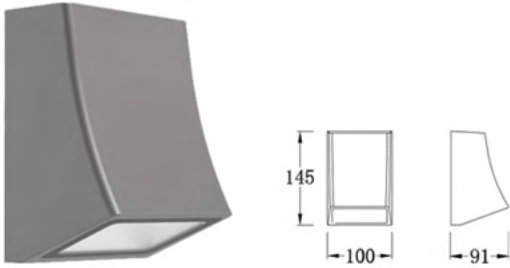

OUTDOOR Wall Light

OUTDOOR 8W
ALT0573WL
COLOR : DARK GREY
DIMENSION : L100*W91*H145MM
CCT : WW