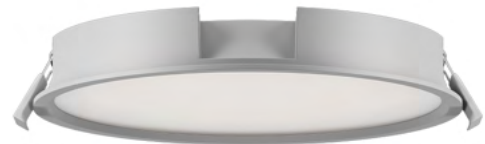

VELORA

SMD Downlight

WHITE / BLACK
12W | 18W | 24W | 32W

VELORA 12W
ALTO087
COLOR : BLACK / WHITE
DIMENSION : D115*H24MM
CUTOUT : D105MM
CCT : WH/NW/WW
LUMENS : 1200LM
BEAM ANGLE : 110°

VELORA 18W
ALTO088
COLOR : BLACK / WHITE
DIMENSION : D135*H24MM
CUTOUT : D125MM
CCT : WH/NW/WW
LUMENS : 1800LM
BEAM ANGLE : 110°

VELORA 24W
ALTO089
COLOR : BLACK / WHITE
DIMENSION : D165*H24MM
CUTOUT : D155MM
CCT : WH/NW/WW
LUMENS : 2400LM
BEAM ANGLE : 110°

VELORA 32W
ALTO090
COLOR : BLACK / WHITE
DIMENSION : D215*H24MM
CUTOUT : D205MM
CCT : WH/NW/WW
LUMENS : 3200LM
BEAM ANGLE : 110°