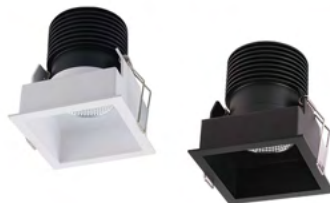

SQUACO 15W
ALT1053
COLOR : BLACK/WHITE
DIMENSION : L79*W79*H93MM
CCT : WW / NW
CUTOUT : 75*75MM
LUMENS : 1500LM
BEAM ANGLE : 60°