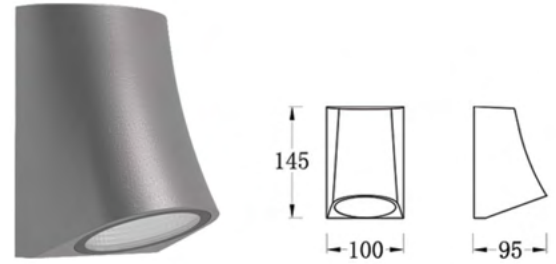

OUTDOOR 8W
ALT0574WL
COLOR : DARK GREY
DIMENSION : L100*W95*H145MM
CCT : WW