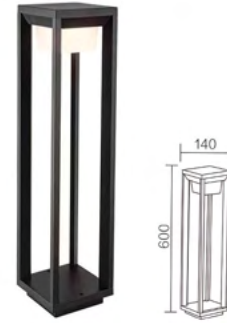

BOLLARD 12W
ALT0563
COLOR : DARK GREY
DIMENSION : L140*W140*H600MM
CCT : WW